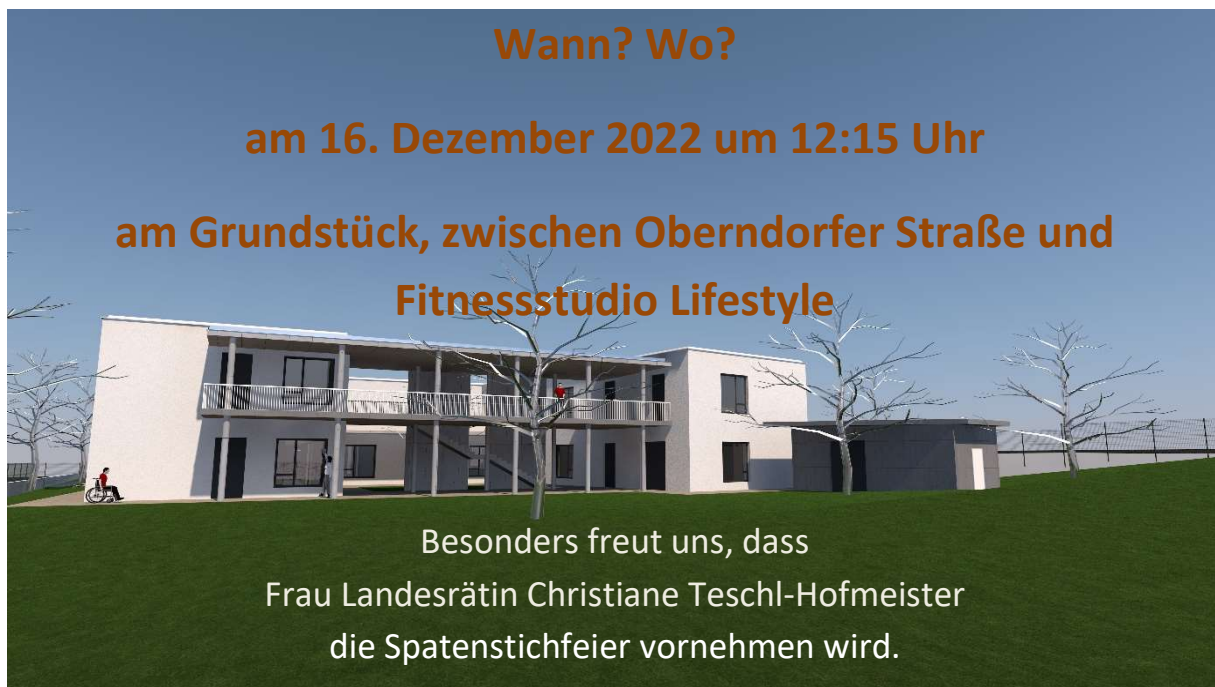

EINLADUNG ZUR SPATENSTICHFEIER

Nach langer Planung steht fest, wir werden unser neues Förderzentrum und Ambulatorium in St. Leonhard bauen.

Wir freuen uns auf das Kommen von unseren Kindern, deren Eltern, der Volksschule, der Neuen Mittelschule, den Kindergärten und den Bürgermeistern von St. Leonhard und Ruprechtshofen.

Durch Fotos, die wir ausstellen, bekommen Sie einen Einblick in die letzten 30 Jahre des Förderzentrums und Ambulatoriums.

Nach dem offiziellen Teil laden wir Sie herzlich zu Kaffee und Kuchen ein.

Das Team der GFGF St. Leonhard